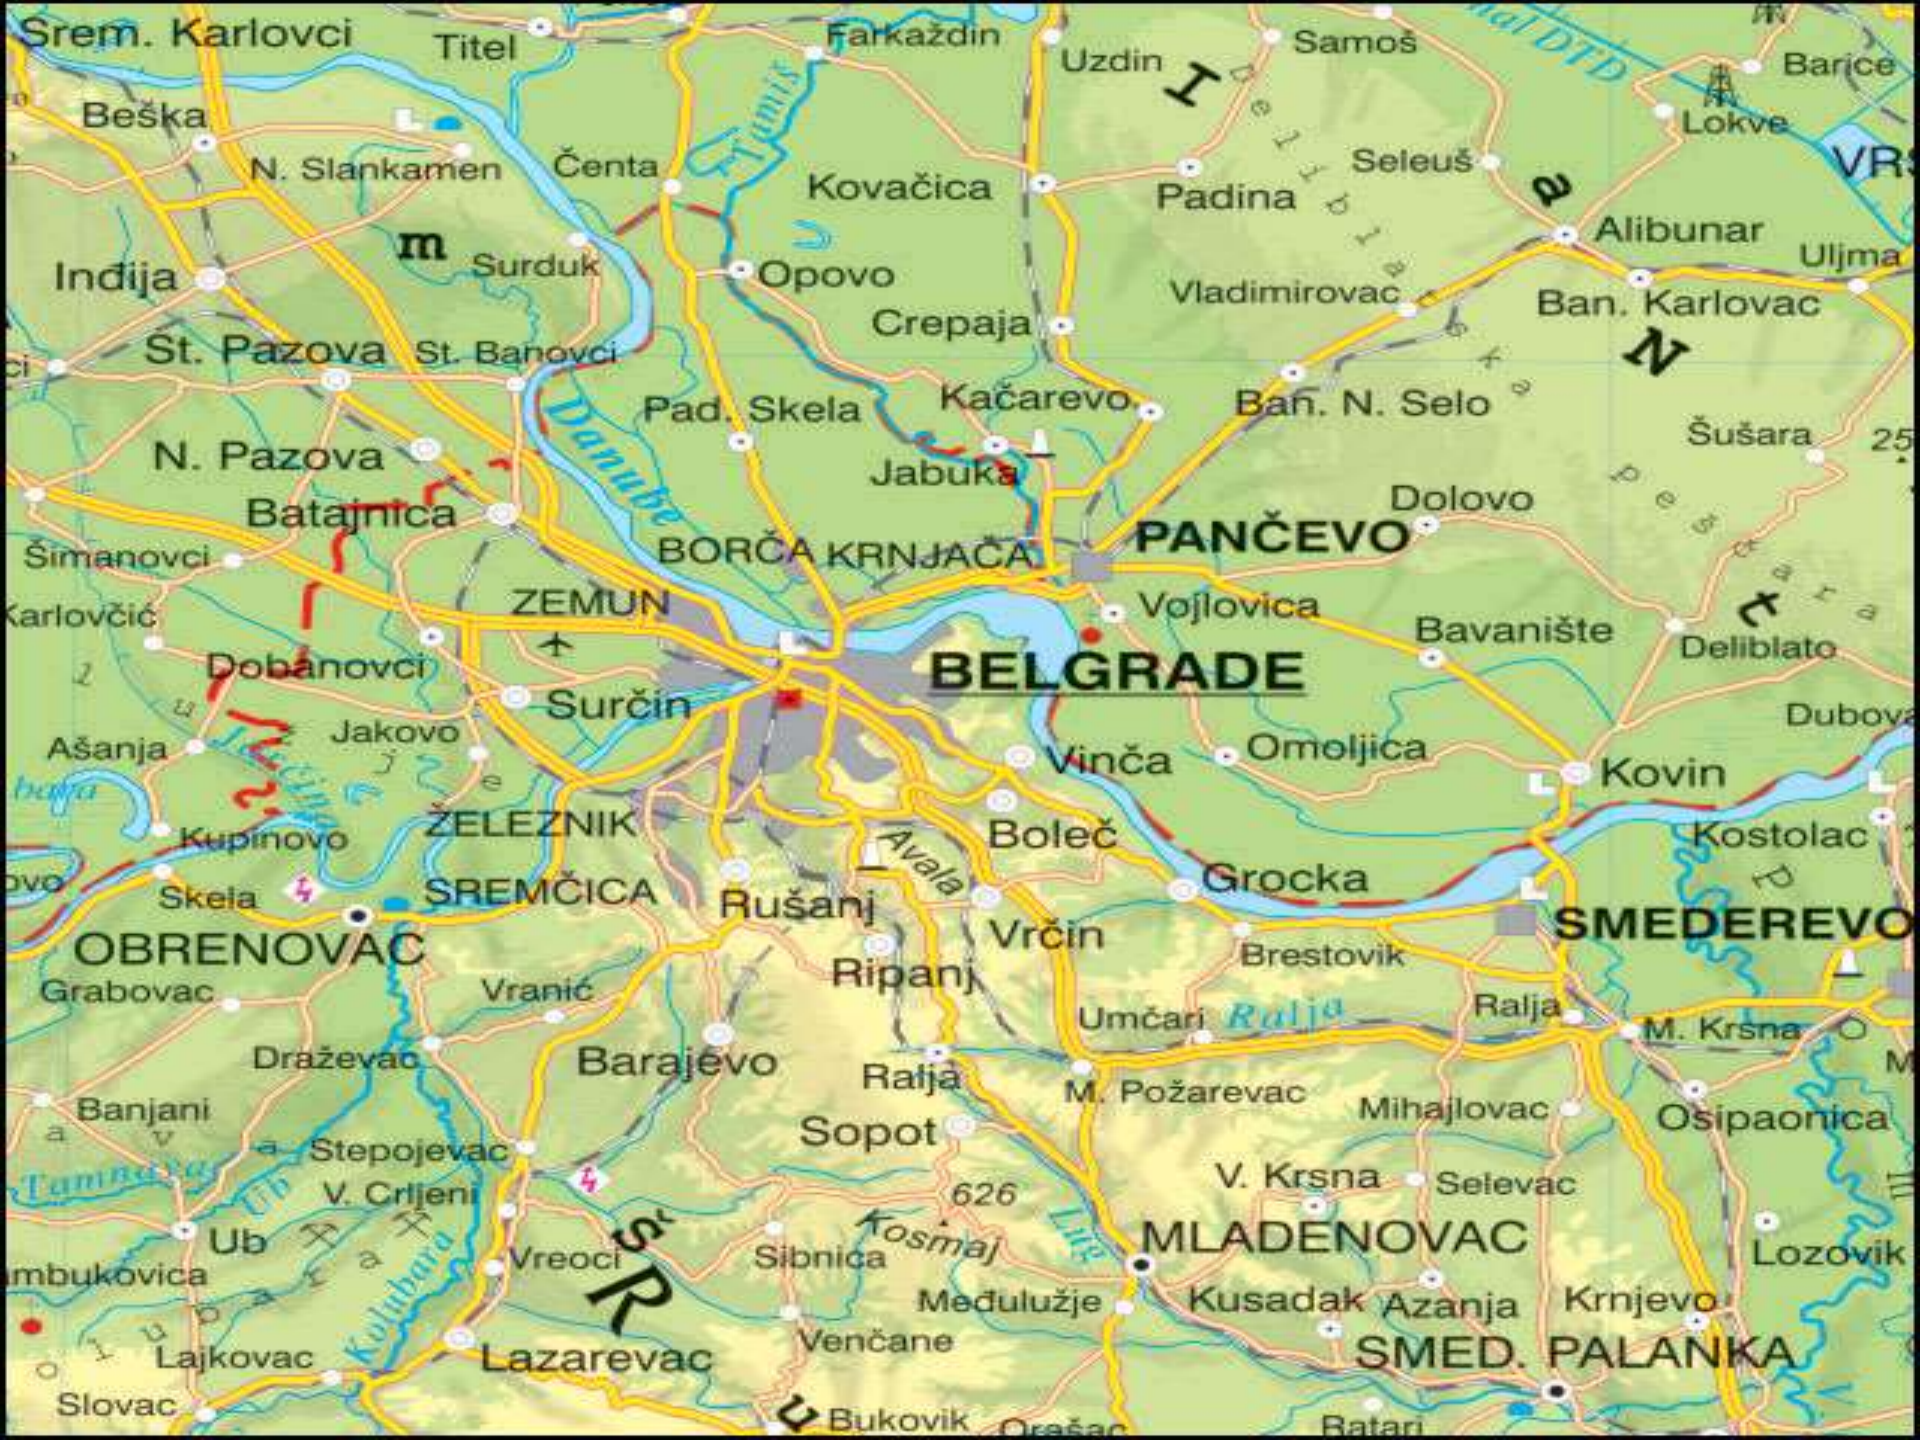

СРБИЈА – МОЈА
ДОМОВИНА

МАЂАРСКА

РУМУНИЈА

БиХ

СРБИЈА

ЦРНА ГОРА

БУГАРСКА

АЛБАНИЈА

МАКЕДОНИЈА

ГРБ БЕОГРАДА

КАЛЕМЕГДАН

ЈУГОИСТОК ЕВРОПЕ

Низијска област

РЕЉЕФ СРБИЈЕ

Брдско - планинска област

СИМБОЛИ СРБИЈЕ – ДРЖАВНА ЗАСТАВА

ВЕЛИКИ И МАЛИ ГРБ СРБИЈЕ

ХИМНА „БОЖЕ ПРАВДЕ”

БОЖЕ ПРАВДЕ

Шексѝ: Јован Ђорђевић; музика: Даворин Јенко

Бо-же прав-де, Ти што спа-се од про-па-сти до-сад нас,
чуј и од-сад на-ше гла-се и од сад нам бу-ди Спас.
Моћ-ном ру-ком во-ди, бра-ни бу-дућ-но-сти срп-ске брод,
Бо-же спа-си, Бо-же хра-ни, срп-ске зем-ље, срп-ски род!