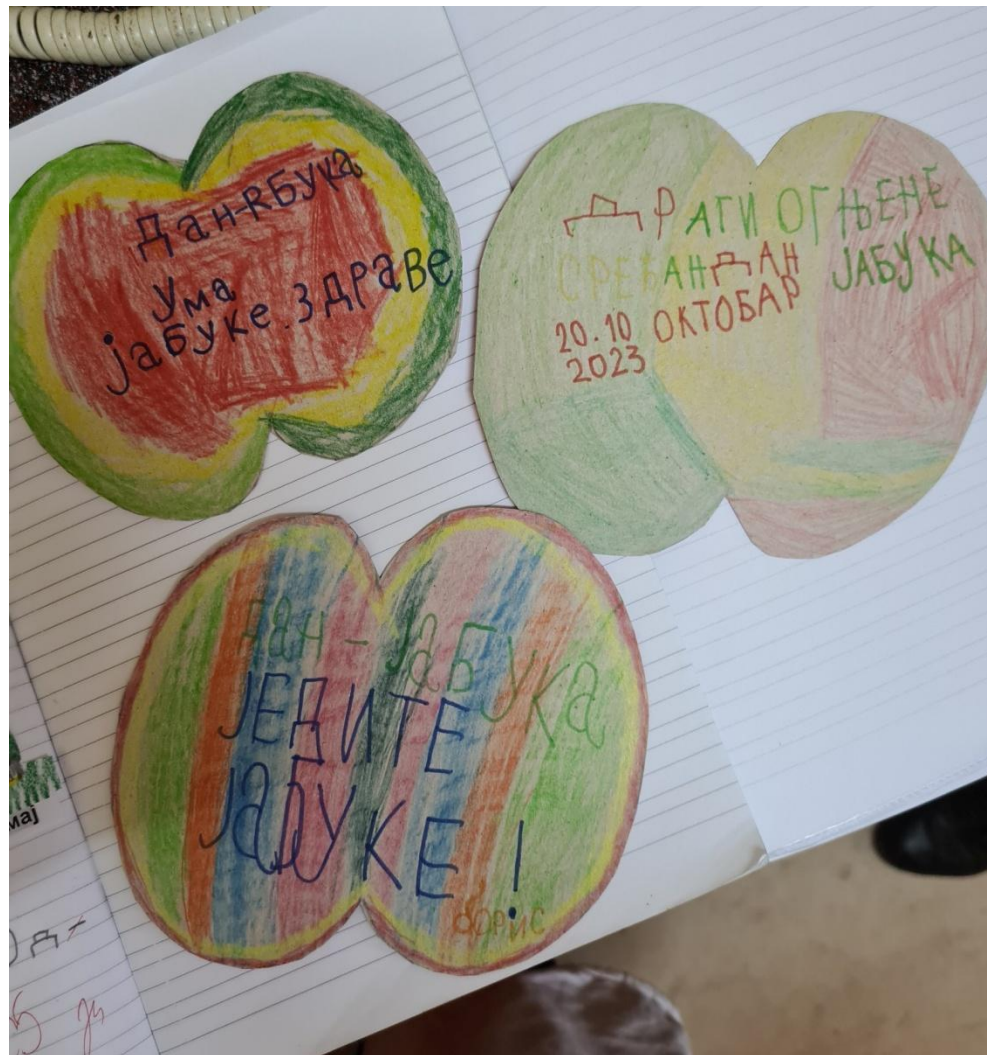

Дан јабука

Одељење 1/3, шк.год.2023/2024.

Јадранка Мацура, учитељица

Најукуснији и најлепше украшен производ нашег одељења ...

После гласања, разговарали смо о сортама јабука ...

- Постоји пуно сорти јабука
- Најпознатије сорте: црвени и златни делишес

- Зелене јабуке: муцу и грени смит

Домаће сорте јабука:
кожара, будимка, петровача...

Изненади пажњом, поруке на часу грађанског васпитања...

Читање, писање и илустрованање на часу српског језика...

“Јуца са великом јабуком”, Јован Јовановић Змај

„Јуца са великом јабуком“

Кума Анча јабуку
нашој Јуци дала.
Јабука је велика,
а Јуца је мала.

Тој великој јабуци
у маленој руци
смејао се братац њен,
завидећи Јуци.

Јуца вели: „Па нека,
то је моја срећа
кад поједем јабуку,
бићу с прста већа“.

Тој великој јабуци
у маленој руци
смејао се братац њен,
завидећи Јуци.

Јуца вели: „Па нека,
то је моја срећа
кад поједем јабуку,
бићу с прста већа“.

Јован Јовановић Змај

Певање песме о јабуци...

Цртање скупова чији су елементи разне сорте јабука...